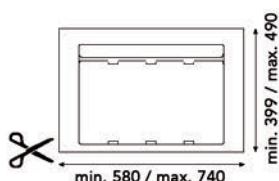

**Poubelle à encastrer 9XL 900 mm**

- avec fond de tiroir et seaux munis d'un couvercle
- à couper sur mesure
- hauteur: 277 mm

- par pièce

N° de com.	Finition	L (min./max.) x P (min./max.) x H	Pour armoire de	Capacité	Emballage
043068	anthracite	730/840 x 339/490 x 277 mm	900 mm	2 x 26L + 1 x 11L	1

**Poubelle à encastrer 9XL 900 mm**

- avec fond de tiroir et seaux munis d'un couvercle
- à couper sur mesure
- hauteur: 209 mm

- par pièce

N° de com.	Finition	L (min./max.) x P (min./max.) x H	Pour armoire de	Capacité	Emballage
043069	anthracite	730/840 x 339/490 x 209 mm	900 mm	2 x 20L + 1 x 9L	1

**Poubelle à encastrer 9XL 700, 750, 800 mm**

- avec fond de tiroir et seaux munis d'un couvercle
- à couper sur mesure
- hauteur: 277 mm

- par pièce

N° de com.	Finition	L (min./max.) x P (min./max.) x H	Pour armoire de	Capacité	Emballage
043070	anthracite	580/740 x 339/490 x 277 mm	700-750-800 mm	2 x 11L + 1 x 26L	1

**Poubelle à encastrer 9XL 700, 750, 800 mm**

- avec fond de tiroir et seaux munis d'un couvercle
- à couper sur mesure
- hauteur: 209 mm

- par pièce

N° de com.	Finition	L (min./max.) x P (min./max.) x H	Pour armoire de	Capacité	Emballage
043071	anthracite	580/740 x 339/490 x 209 mm	700-750-800 mm	2 x 9L + 1 x 20L	1