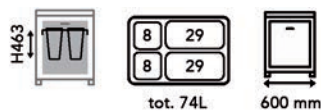

- par pièce

N° de com.	Finition	H	Pour armoire de	Capacité	Emballage
043046	anthracite	298 mm	450 mm	2 x 17L	1

Poubelle à encastrer 560 Restyling

- pour montage sur les côtés et la façade
- convient pour côtés de 16-19 mm
- sans glissières
- se monte sur les côtés du tiroir existant (non inclus)
- cadre en métal et côtés en plastique
- compatible avec les côtés de tiroirs: Grass Scala, Grass DWD XP, Hettich ArciTech, FGV Ten, Blum Tandembox Plus et Intivo avec profondeur tiroir NL 500 mm

- par pièce

N° de com.	Finition	H	Pour armoire de	Capacité	Emballage
043047	anthracite	506 mm	600 mm	2 x 40L	1

**Poubelle à encastrer 560 Restyling**

- pour montage sur les côtés et la façade
- convient pour côtés de 16-19 mm
- sans glissières
- se monte sur les côtés du tiroir existant (non inclus)
- cadre en métal et côtés en plastique
- compatible avec les côtés de tiroirs: Grass Scala, Grass DWD XP, Hettich ArciTech, FGV Ten, Blum Tandembox Plus et Intivo avec profondeur tiroir NL 500 mm