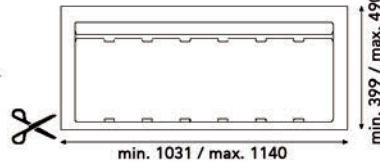

POUBELLES À ENCASTRER SISTEMA 9XL

Poubelle à encastrer 9XL 1200 mm

- avec fond de tiroir et seaux munis d'un couvercle
- à couper sur mesure
- hauteur: 277 mm

- par pièce

N° de com.	Finition	L (min./max.) x P (min./max.) x H	Pour armoire de	Capacité	Emballage
043064	anthracite	1031/1140 x 339/490 x 277 mm	1200 mm	3 x 26L + 1 x 11L	1

Poubelle à encastrer 9XL 1200 mm

- avec fond de tiroir et seaux munis d'un couvercle
- à couper sur mesure
- hauteur: 209 mm

- par pièce

N° de com.	Finition	L (min./max.) x P (min./max.) x H	Pour armoire de	Capacité	Emballage
043065	anthracite	1031/1140 x 339/490 x 209 mm	1200 mm	3 x 20L + 1 x 9L	1

Poubelle à encastrer 9XL 1000 mm

- avec fond de tiroir et seaux munis d'un couvercle
- à couper sur mesure
- hauteur: 277 mm

- par pièce

N° de com.	Finition	L (min./max.) x P (min./max.) x H	Pour armoire de	Capacité	Emballage
043066	anthracite	880/940 x 339/490 x 277 mm	1000 mm	2 x 26L + 2 x 11L	1