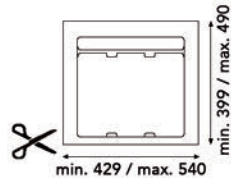

**Poubelle à encastrer 9XL 900 mm**

- avec fond de tiroir et seaux munis d'un couvercle
- à couper sur mesure
- hauteur: 209 mm

- par pièce

N° de com.	Finition	L (min./max.) x P (min./max.) x H	Pour armoire de	Capacité	Emballage
043069	anthracite	730/840 x 339/490 x 209 mm	900 mm	2 x 20L + 1 x 9L	1

**Poubelle à encastrer 9XL 700, 750, 800 mm**

- avec fond de tiroir et seaux munis d'un couvercle
- à couper sur mesure
- hauteur: 277 mm

- par pièce

N° de com.	Finition	L (min./max.) x P (min./max.) x H	Pour armoire de	Capacité	Emballage
043070	anthracite	580/740 x 339/490 x 277 mm	700-750-800 mm	2 x 11L + 1 x 26L	1

**Poubelle à encastrer 9XL 700, 750, 800 mm**

- avec fond de tiroir et seaux munis d'un couvercle
- à couper sur mesure
- hauteur: 209 mm

- par pièce

N° de com.	Finition	L (min./max.) x P (min./max.) x H	Pour armoire de	Capacité	Emballage
043071	anthracite	580/740 x 339/490 x 209 mm	700-750-800 mm	2 x 9L + 1 x 20L	1

Poubelle à encastrer 9XL 600 mm

- avec fond de tiroir et seaux munis d'un couvercle
- à couper sur mesure
- hauteur: 277 mm

- par pièce

N° de com.	Finition	L (min./max.) x P (min./max.) x H	Pour armoire de	Capacité	Emballage
043072	anthracite	429/540 x 339/490 x 277 mm	600 mm	1 x 26L + 1 x 11L	1