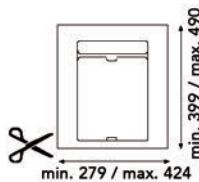

**Poubelle à encastrer 9XL 700, 750, 800 mm**

- avec fond de tiroir et seaux munis d'un couvercle
- à couper sur mesure
- hauteur: 209 mm

- par pièce

N° de com.	Finition	L (min./max.) x P (min./max.) x H	Pour armoire de	Capacité	Emballage
043071	anthracite	580/740 x 339/490 x 209 mm	700-750-800 mm	2 x 9L + 1 x 20L	1

Poubelle à encastrer 9XL 600 mm

- avec fond de tiroir et seaux munis d'un couvercle
- à couper sur mesure
- hauteur: 277 mm

- par pièce

N° de com.	Finition	L (min./max.) x P (min./max.) x H	Pour armoire de	Capacité	Emballage
043072	anthracite	429/540 x 339/490 x 277 mm	600 mm	1 x 26L + 1 x 11L	1

Poubelle à encastrer 9XL 600 mm

- avec fond de tiroir et seaux munis d'un couvercle
- à couper sur mesure
- hauteur: 209 mm

- par pièce

N° de com.	Finition	L (min./max.) x P (min./max.) x H	Pour armoire de	Capacité	Emballage
043073	anthracite	429/540 x 339/490 x 209 mm	600 mm	1 x 20L + 1 x 9L	1

Poubelle à encastrer 9XL 400, 450, 500 mm

- avec fond de tiroir et seaux munis d'un couvercle
- à couper sur mesure
- hauteur: 277 mm

- par pièce

N° de com.	Finition	L (min./max.) x P (min./max.) x H	Pour armoire de	Capacité	Emballage
043096	anthracite	279/424 x 339/490 x 277 mm	400-450-500 mm	2 x 11L	1