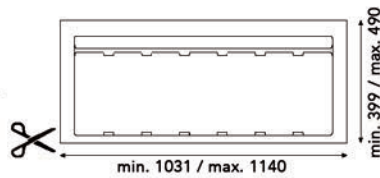

- par pièce

N° de com.	Finition	H	Pour armoire de	Capacité	Emballage
043049	anthracite	298 mm	600 mm	2 x 8L + 2 x 17L	1

**Couvercle pour Linea 560 Restyling**

- plastique

- par pièce

N° de com.	Finition	Pour armoire de	Emballage
043050	anthracite	450 mm	1
043051	anthracite	600 mm	1

POUBELLES À ENCASTRER SISTEMA 9XL

Poubelle à encastrer 9XL 1200 mm

- avec fond de tiroir et seaux munis d'un couvercle
- à couper sur mesure
- hauteur: 277 mm

- par pièce

N° de com.	Finition	L (min./max.) x P (min./max.) x H	Pour armoire de	Capacité	Emballage
043064	anthracite	1031/1140 x 339/490 x 277 mm	1200 mm	3 x 26L + 1 x 11L	1

Poubelle à encastrer 9XL 1200 mm

- avec fond de tiroir et seaux munis d'un couvercle
- à couper sur mesure
- hauteur: 209 mm

- par pièce

N° de com.	Finition	L (min./max.) x P (min./max.) x H	Pour armoire de	Capacité	Emballage
043065	anthracite	1031/1140 x 339/490 x 209 mm	1200 mm	3 x 20L + 1 x 9L	1