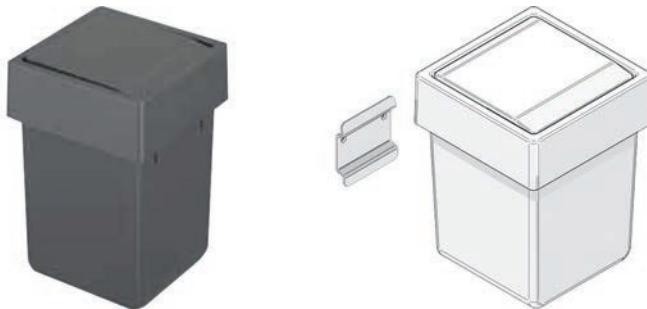

POUBELLES POUR LA SALLE DE BAIN

Poubelle Atana pour la salle de bain

- avec couvercle pivotant

- étrier de fixation pour le façade inclus

- par pièce

N° de com.	Finition	Largeur	Profondeur	Hauteur	Capacité	Emballage
043095	anthracite	174 mm	176 mm	229 mm	1 x 5L	1
043094	blanc	174 mm	176 mm	229 mm	1 x 5L	1