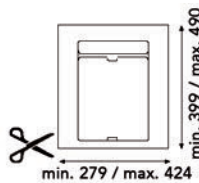

**Poubelle à encastrer 9XL 700, 750, 800 mm**

- avec fond de tiroir et seaux munis d'un couvercle
- à couper sur mesure
- hauteur: 277 mm

- par pièce

N° de com.	Finition	L (min./max.) x P (min./max.) x H	Pour armoire de	Capacité	Emballage
043070	anthracite	580/740 x 339/490 x 277 mm	700-750-800 mm	2 x 11L + 1 x 26L	1

**Poubelle à encastrer 9XL 700, 750, 800 mm**

- avec fond de tiroir et seaux munis d'un couvercle
- à couper sur mesure
- hauteur: 209 mm

- par pièce

N° de com.	Finition	L (min./max.) x P (min./max.) x H	Pour armoire de	Capacité	Emballage
043071	anthracite	580/740 x 339/490 x 209 mm	700-750-800 mm	2 x 9L + 1 x 20L	1

Poubelle à encastrer 9XL 600 mm

- avec fond de tiroir et seaux munis d'un couvercle
- à couper sur mesure
- hauteur: 277 mm

- par pièce

N° de com.	Finition	L (min./max.) x P (min./max.) x H	Pour armoire de	Capacité	Emballage
043072	anthracite	429/540 x 339/490 x 277 mm	600 mm	1 x 26L + 1 x 11L	1

Poubelle à encastrer 9XL 600 mm

- avec fond de tiroir et seaux munis d'un couvercle
- à couper sur mesure
- hauteur: 209 mm

- par pièce

N° de com.	Finition	L (min./max.) x P (min./max.) x H	Pour armoire de	Capacité	Emballage
043073	anthracite	429/540 x 339/490 x 209 mm	600 mm	1 x 20L + 1 x 9L	1