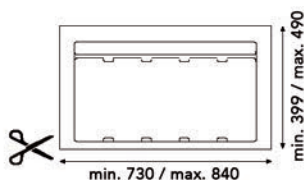

Poubelle à encastrer 9XL 1200 mm

- avec fond de tiroir et seaux munis d'un couvercle
- à couper sur mesure
- hauteur: 209 mm

- par pièce

N° de com.	Finition	L (min./max.) x P (min./max.) x H	Pour armoire de	Capacité	Emballage
043065	anthracite	1031/1140 x 339/490 x 209 mm	1200 mm	3 x 20L + 1 x 9L	1

Poubelle à encastrer 9XL 1000 mm

- avec fond de tiroir et seaux munis d'un couvercle
- à couper sur mesure
- hauteur: 277 mm

- par pièce

N° de com.	Finition	L (min./max.) x P (min./max.) x H	Pour armoire de	Capacité	Emballage
043066	anthracite	880/940 x 339/490 x 277 mm	1000 mm	2 x 26L + 2 x 11L	1

Poubelle à encastrer 9XL 1000 mm

- avec fond de tiroir et seaux munis d'un couvercle
- à couper sur mesure
- hauteur: 209 mm

- par pièce

N° de com.	Finition	L (min./max.) x P (min./max.) x H	Pour armoire de	Capacité	Emballage
043067	anthracite	880/940 x 339/490 x 209 mm	1000 mm	2 x 20L + 2 x 9L	1

**Poubelle à encastrer 9XL 900 mm**

- avec fond de tiroir et seaux munis d'un couvercle
- à couper sur mesure
- hauteur: 277 mm

- par pièce

N° de com.	Finition	L (min./max.) x P (min./max.) x H	Pour armoire de	Capacité	Emballage
043068	anthracite	730/840 x 339/490 x 277 mm	900 mm	2 x 26L + 1 x 11L	1