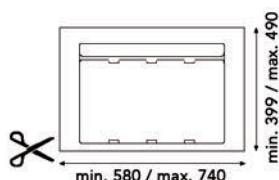

Poubelle à encastrer 9XL 1000 mm

- avec fond de tiroir et seaux munis d'un couvercle
- à couper sur mesure
- hauteur: 209 mm

- par pièce

N° de com.	Finition	L (min./max.) x P (min./max.) x H	Pour armoire de	Capacité	Emballage
043067	anthracite	880/940 x 339/490 x 209 mm	1000 mm	2 x 20L + 2 x 9L	1

**Poubelle à encastrer 9XL 900 mm**

- avec fond de tiroir et seaux munis d'un couvercle
- à couper sur mesure
- hauteur: 277 mm

- par pièce

N° de com.	Finition	L (min./max.) x P (min./max.) x H	Pour armoire de	Capacité	Emballage
043068	anthracite	730/840 x 339/490 x 277 mm	900 mm	2 x 26L + 1 x 11L	1

**Poubelle à encastrer 9XL 900 mm**

- avec fond de tiroir et seaux munis d'un couvercle
- à couper sur mesure
- hauteur: 209 mm

- par pièce

N° de com.	Finition	L (min./max.) x P (min./max.) x H	Pour armoire de	Capacité	Emballage
043069	anthracite	730/840 x 339/490 x 209 mm	900 mm	2 x 20L + 1 x 9L	1

**Poubelle à encastrer 9XL 700, 750, 800 mm**

- avec fond de tiroir et seaux munis d'un couvercle
- à couper sur mesure
- hauteur: 277 mm

- par pièce

N° de com.	Finition	L (min./max.) x P (min./max.) x H	Pour armoire de	Capacité	Emballage
043070	anthracite	580/740 x 339/490 x 277 mm	700-750-800 mm	2 x 11L + 1 x 26L	1