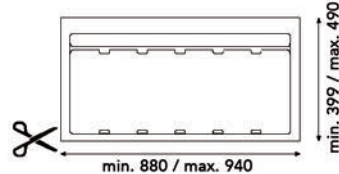

POUBELLES À ENCASTRER SISTEMA 9XL

Poubelle à encastrer 9XL 1200 mm

- avec fond de tiroir et seaux munis d'un couvercle
- à couper sur mesure
- hauteur: 277 mm

- par pièce

N° de com.	Finition	L (min./max.) x P (min./max.) x H	Pour armoire de	Capacité	Emballage
043064	anthracite	1031/1140 x 339/490 x 277 mm	1200 mm	3 x 26L + 1 x 11L	1

Poubelle à encastrer 9XL 1200 mm

- avec fond de tiroir et seaux munis d'un couvercle
- à couper sur mesure
- hauteur: 209 mm

- par pièce

N° de com.	Finition	L (min./max.) x P (min./max.) x H	Pour armoire de	Capacité	Emballage
043065	anthracite	1031/1140 x 339/490 x 209 mm	1200 mm	3 x 20L + 1 x 9L	1

Poubelle à encastrer 9XL 1000 mm

- avec fond de tiroir et seaux munis d'un couvercle
- à couper sur mesure
- hauteur: 277 mm

- par pièce

N° de com.	Finition	L (min./max.) x P (min./max.) x H	Pour armoire de	Capacité	Emballage
043066	anthracite	880/940 x 339/490 x 277 mm	1000 mm	2 x 26L + 2 x 11L	1