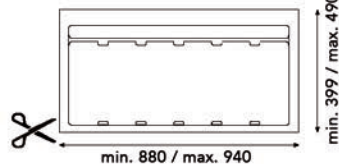

POUBELLES À ENCASTRER SISTEMA 9XL

Poubelle à encastrer 9XL 1200 mm

- avec fond de tiroir et seaux munis d'un couvercle
- à couper sur mesure
- hauteur: 277 mm

- par pièce

N° de com.	Finition	L (min./max.) x P (min./max.) x H	Pour armoire de	Capacité	Emballage
043064	anthracite	1031/1140 x 339/490 x 277 mm	1200 mm	3 x 26L + 1 x 11L	1

Poubelle à encastrer 9XL 1200 mm

- avec fond de tiroir et seaux munis d'un couvercle
- à couper sur mesure
- hauteur: 209 mm

- par pièce

N° de com.	Finition	L (min./max.) x P (min./max.) x H	Pour armoire de	Capacité	Emballage
043065	anthracite	1031/1140 x 339/490 x 209 mm	1200 mm	3 x 20L + 1 x 9L	1

Poubelle à encastrer 9XL 1000 mm

- avec fond de tiroir et seaux munis d'un couvercle
- à couper sur mesure
- hauteur: 277 mm

- par pièce

N° de com.	Finition	L (min./max.) x P (min./max.) x H	Pour armoire de	Capacité	Emballage
043066	anthracite	880/940 x 339/490 x 277 mm	1000 mm	2 x 26L + 2 x 11L	1

Poubelle à encastrer 9XL 1000 mm

- avec fond de tiroir et seaux munis d'un couvercle
- à couper sur mesure
- hauteur: 209 mm

- par pièce

N° de com.	Finition	L (min./max.) x P (min./max.) x H	Pour armoire de	Capacité	Emballage
043067	anthracite	880/940 x 339/490 x 209 mm	1000 mm	2 x 20L + 2 x 9L	1