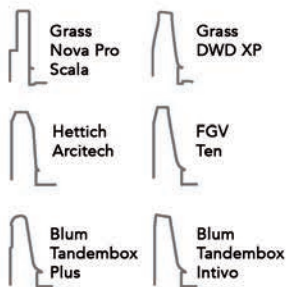

POUBELLES À ENCASTRER LINEA 560 RESTYLING

Cadre en métal et côtés en plastique