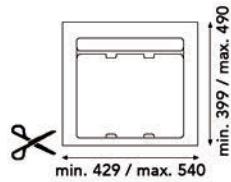

**Poubelle à encastrer 9XL 900 mm**

- avec fond de tiroir et seaux munis d'un couvercle
- à couper sur mesure
- hauteur: 277 mm

- par pièce

N° de com.	Finition	L (min./max.) x P (min./max.) x H	Pour armoire de	Capacité	Emballage
043068	anthracite	730/840 x 339/490 x 277 mm	900 mm	2 x 26L + 1 x 11L	1

**Poubelle à encastrer 9XL 900 mm**

- avec fond de tiroir et seaux munis d'un couvercle
- à couper sur mesure
- hauteur: 209 mm

- par pièce

N° de com.	Finition	L (min./max.) x P (min./max.) x H	Pour armoire de	Capacité	Emballage
043069	anthracite	730/840 x 339/490 x 209 mm	900 mm	2 x 20L + 1 x 9L	1

**Poubelle à encastrer 9XL 700, 750, 800 mm**

- avec fond de tiroir et seaux munis d'un couvercle
- à couper sur mesure
- hauteur: 277 mm

- par pièce

N° de com.	Finition	L (min./max.) x P (min./max.) x H	Pour armoire de	Capacité	Emballage
043070	anthracite	580/740 x 339/490 x 277 mm	700-750-800 mm	2 x 11L + 1 x 26L	1

**Poubelle à encastrer 9XL 700, 750, 800 mm**

- avec fond de tiroir et seaux munis d'un couvercle
- à couper sur mesure
- hauteur: 209 mm

- par pièce

N° de com.	Finition	L (min./max.) x P (min./max.) x H	Pour armoire de	Capacité	Emballage
043071	anthracite	580/740 x 339/490 x 209 mm	700-750-800 mm	2 x 9L + 1 x 20L	1