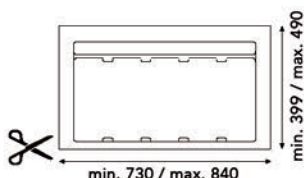

Poubelle à encastrer 9XL 1000 mm

- avec fond de tiroir et seaux munis d'un couvercle
- à couper sur mesure
- hauteur: 277 mm

- par pièce

N° de com.	Finition	L (min./max.) x P (min./max.) x H	Pour armoire de	Capacité	Emballage
043066	anthracite	880/940 x 339/490 x 277 mm	1000 mm	2 x 26L + 2 x 11L	1

Poubelle à encastrer 9XL 1000 mm

- avec fond de tiroir et seaux munis d'un couvercle
- à couper sur mesure
- hauteur: 209 mm

- par pièce

N° de com.	Finition	L (min./max.) x P (min./max.) x H	Pour armoire de	Capacité	Emballage
043067	anthracite	880/940 x 339/490 x 209 mm	1000 mm	2 x 20L + 2 x 9L	1

**Poubelle à encastrer 9XL 900 mm**

- avec fond de tiroir et seaux munis d'un couvercle
- à couper sur mesure
- hauteur: 277 mm

- par pièce

N° de com.	Finition	L (min./max.) x P (min./max.) x H	Pour armoire de	Capacité	Emballage
043068	anthracite	730/840 x 339/490 x 277 mm	900 mm	2 x 26L + 1 x 11L	1

**Poubelle à encastrer 9XL 900 mm**

- avec fond de tiroir et seaux munis d'un couvercle
- à couper sur mesure
- hauteur: 209 mm

- par pièce

N° de com.	Finition	L (min./max.) x P (min./max.) x H	Pour armoire de	Capacité	Emballage
043069	anthracite	730/840 x 339/490 x 209 mm	900 mm	2 x 20L + 1 x 9L	1